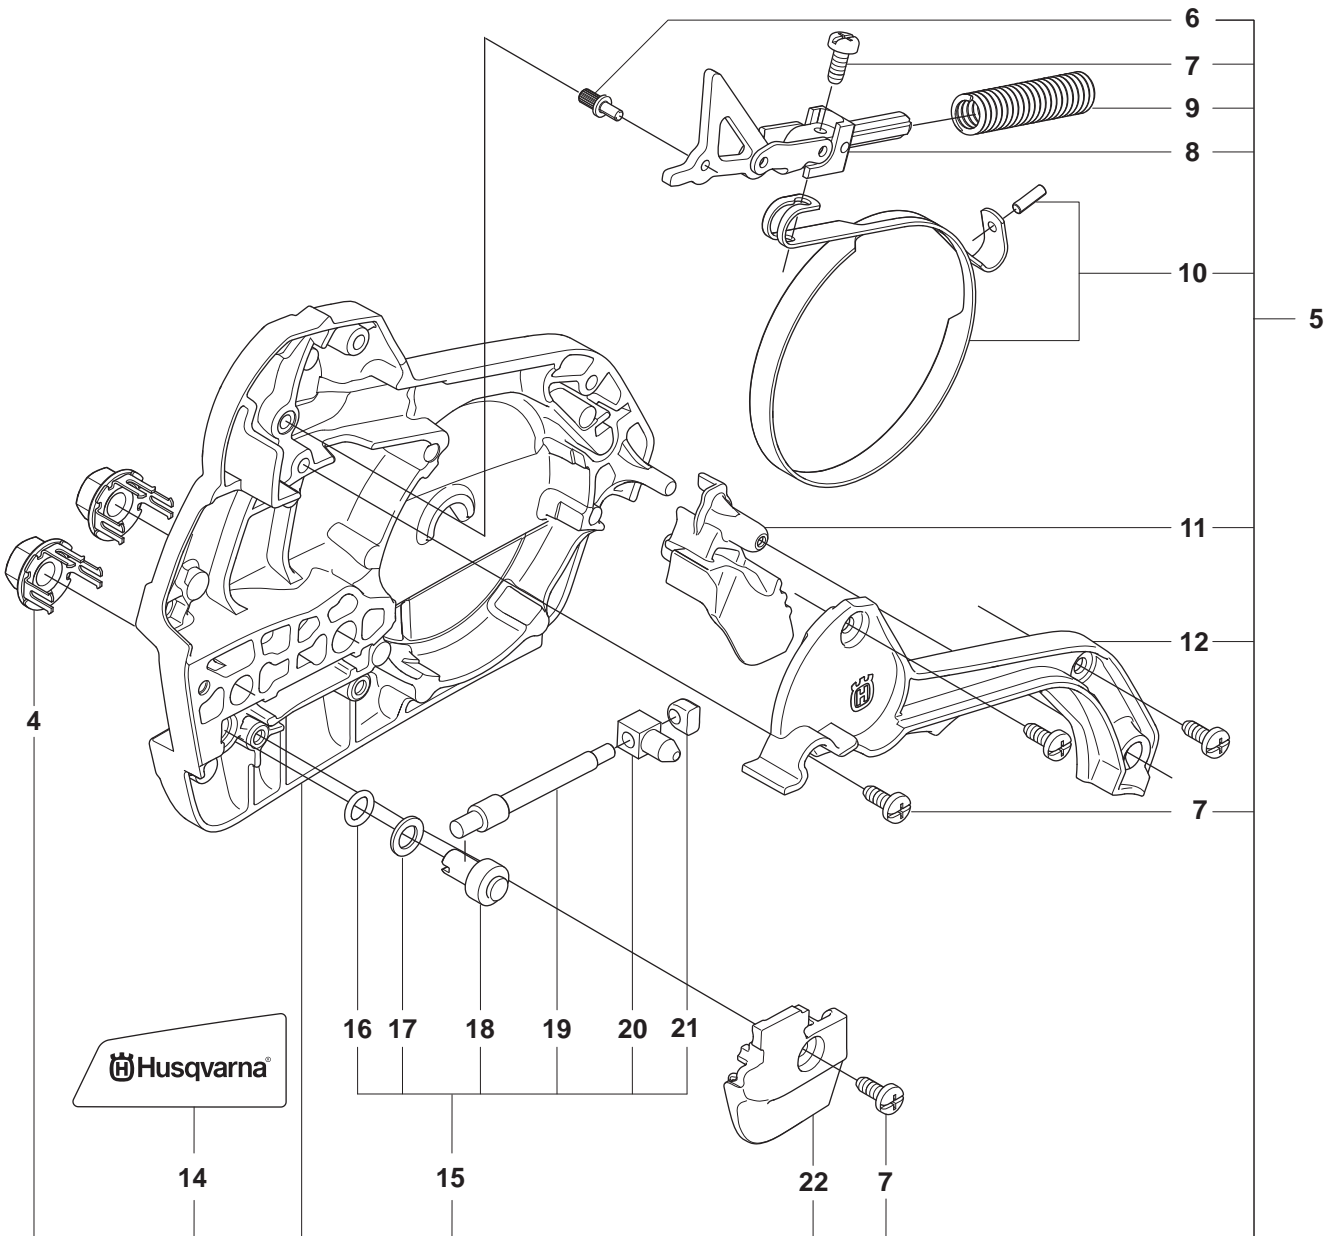

555

Spare parts

Ersatzteile

Pièces détachées

Reserve onderdelen

Repuestos

Reservdelar

A 555
CHAIN BREAK & CLUTCH COVER

CHAIN BRAKE AND CLUTCH COVER

Position	Article	Quantity	Notes	Kit
1	505 20 09-01	1		
2	537 20 90-01	2		
3	537 20 28-01	2		
4	505 19 73-01	2		5
5	505 19 90-02	1		
6	503 75 18-01	1		5
7	503 21 70-10	5		5
8	505 19 93-01	1		5
9	503 90 83-01	1		5
10	505 19 95-01	1		5
11	505 20 16-01	1		5
12	505 19 97-01	1		5
14	523 05 80-01	1		5
15	575 26 04-01	1		5
16	740 48 07-02	1		15, 5
17	503 23 00-63	1		15, 5
18	537 07 94-01	1		15, 5
19	537 28 65-01	1		15, 5
20	537 28 66-01	1		15, 5
21	537 01 74-01	1		15, 5
22	505 19 98-01	1		5

B 555
CLUTCH & OIL PUMP

CLUTCH AND OIL PUMP

Position	Article	Quantity	Notes	Kit
1	574 23 61-01	1		
2	537 16 69-01	3		1
3	575 26 10-01	1	.325"x7	
3	575 26 10-02	1	3/8"x7	
4	501 45 74-02	1	.325"x7	3
4	501 59 80-02	1	3/8"x7	3
5	503 25 52-01	1		3
6	505 20 08-01	1		
7	505 19 99-02	1		
8	505 20 02-02	1		7
9	505 20 03-01	1		7
10	503 23 00-60	2		7
11	503 89 16-01	1		7
12	505 20 14-01	1		7
13	721 11 64-30	1		7
14	510 02 06-01	2		
15	505 20 04-01	1		
16	504 71 00-03	1		
17	720 12 33-00	2		7
18	503 89 15-01	1		7
19	505 20 01-01	1		7
20	503 62 49-02	1		7

E 555
CRANKSHAFT

CRANKSHAFT

Position	Article	Quantity	Notes	Kit
1	575 54 52-02	1		
2	505 13 35-01	1		1
3	525 43 42-01	1		1
4	503 25 63-01	1		1
5	525 39 12-01	1		1

F 555
MUFFLER

10

(A) 575 27 00-01
Set of gaskets