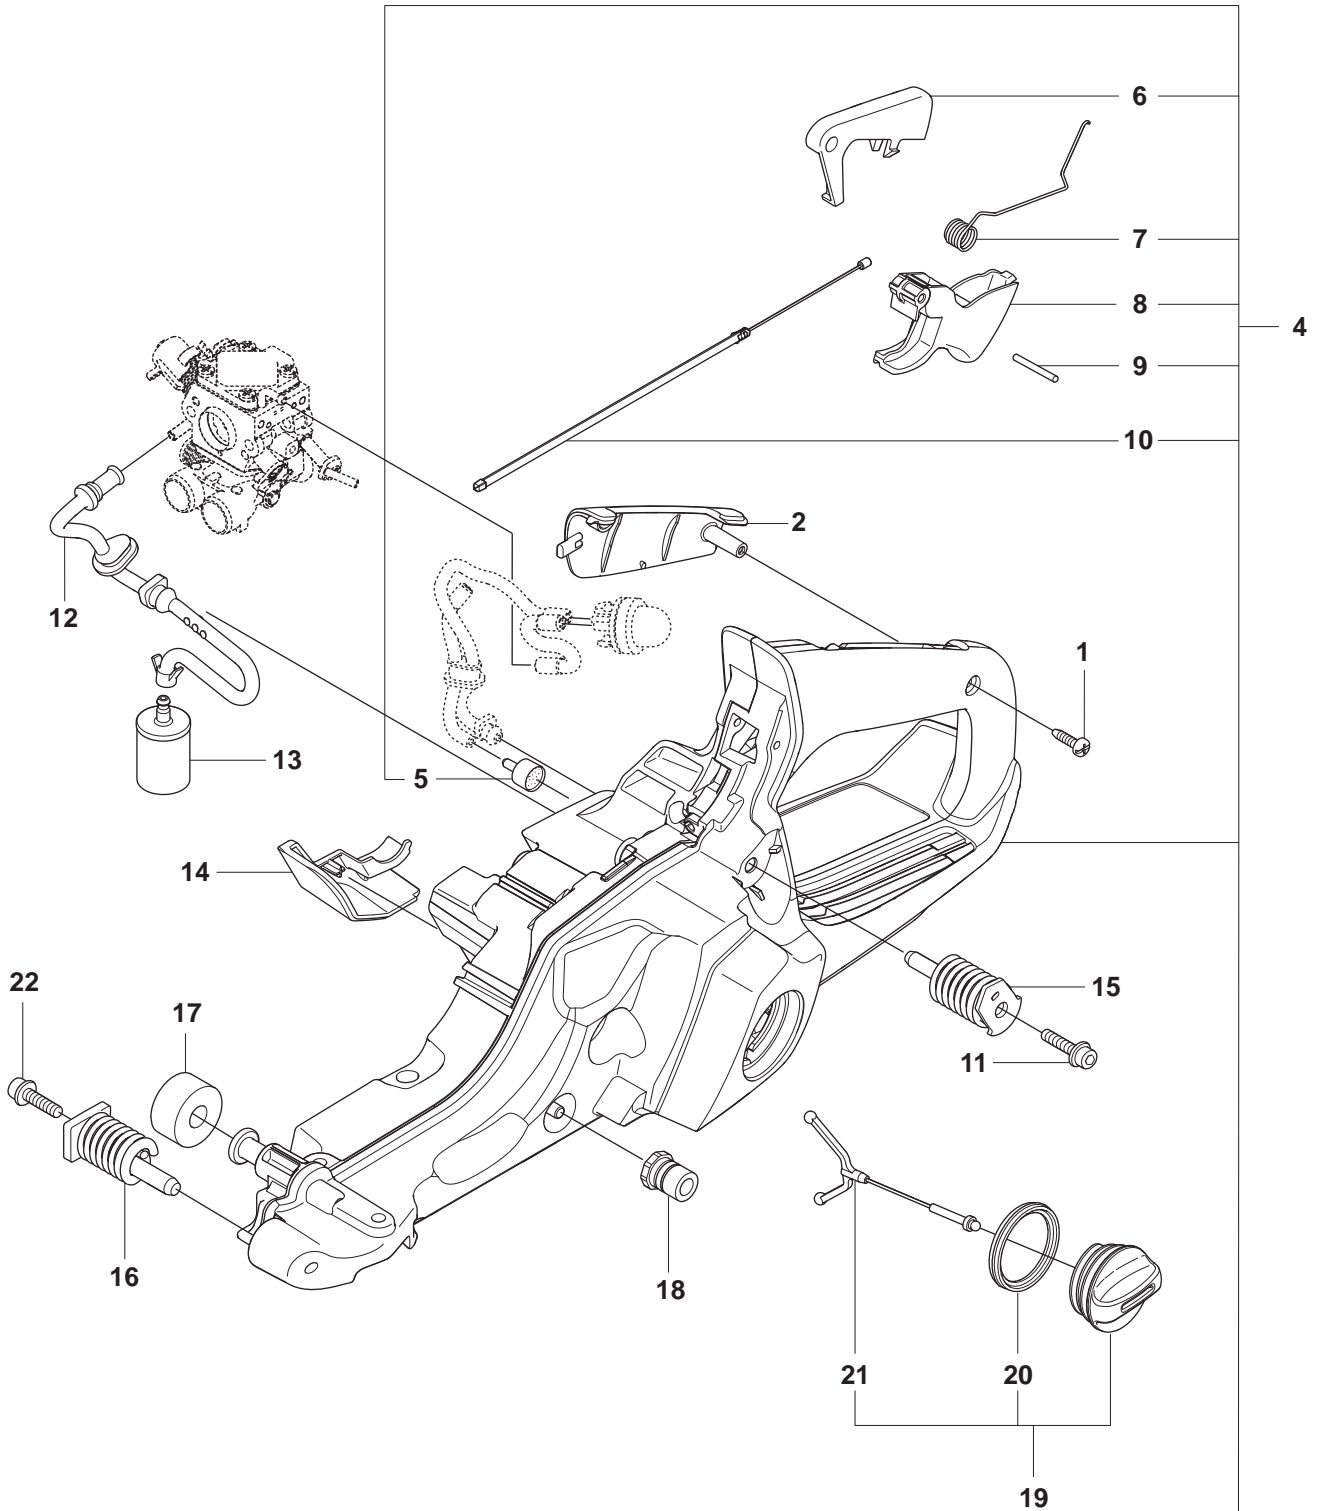

J 555
FUEL TANK

Position	Article	Quantity	Notes	Kit
1	503 21 28-13	1		
2	504 10 63-01	1		
4	575 38 22-01	1		
5	537 35 95-01	1		4
6	544 09 98-01	1		4
7	544 09 99-01	1		4
8	505 15 77-01	1		4
9	720 18 25-20	1		4
10	521 88 79-01	1		4
11	503 21 88-74	1		
12	573 99 35-01	1		
13	503 44 32-01	1		
14	505 16 59-01	1		
15	505 12 90-01	1		
16	505 12 87-01	1		
17	523 08 55-01	1		
18	501 00 76-01	1		
19	537 21 52-02	1		
20	537 21 50-01	1		19
21	503 57 89-01	1		19
22	503 21 88-76	1		
23	577 84 43-01	1		4